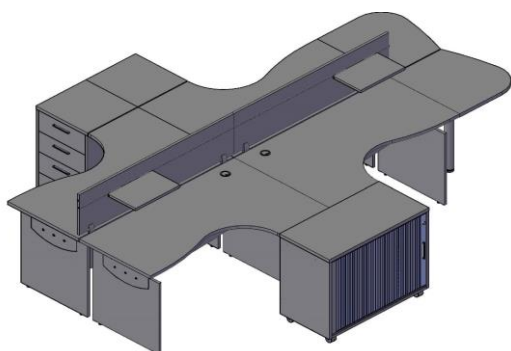

Компоновки элементов

Комбинация №1

Наименование/артикул

Стол эргономичный ОСЕТ 149 (L)
Стол эргономичный ОСЕТ 149 (R)
Тумба приставная OLC 4D.2
Тумба приставная OLC 4D.2
Тумба с выдвижной секцией ODMS 660
Каркас шкафа OMC 45 с опорами
Каркас шкафа OMC 87 с опорами
Каркас шкафа OMC 45 с опорами
Дверь стеклянная OGD 43-1
Дверь стеклянная OGD 43-1
Комплект фурнитуры для ст. двери OGD 43-F
Комплект фурнитуры для ст. двери OGD 43-F

Комбинация №2

Наименование/артикул

Стол эргономичный ОСЕТ 149 (L)
Стол эргономичный ОСЕТ 149 (R)
Стол эргономичный ОСЕТ 149 (L)
Стол эргономичный ОСЕТ 149 (R)
Тумба приставная OLC 4D
Тумба приставная OLC 4D
Тумба мобильная с роллетой OC 80R
Экран OBP 143
Экран OBP 143
Полка для экрана OSS 40
Полка для экрана OSS 40
Приставка OKD 64(L)
Приставка OKD 64(R)
Опора металлическая BT-710.1
Опора металлическая BT-710.1