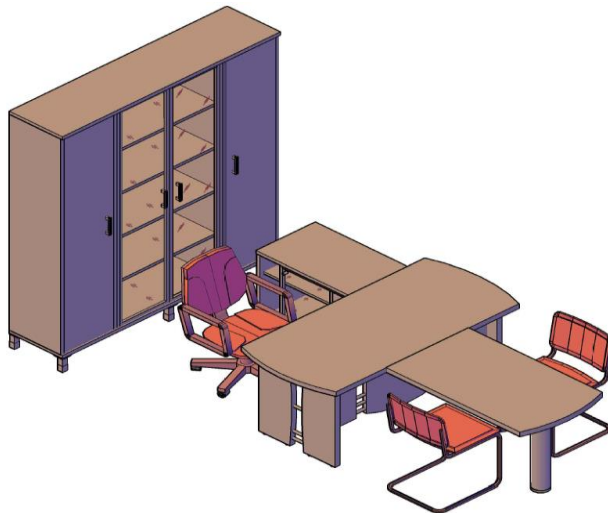

Кабинет руководителя BORN

Комбинация №3

Стол рабочий В 103 - 1шт.
Тумба подкатная В 201 - 1шт.
Приставка В 303 - 1шт.
Опора В 602.1 - 1шт.
Каркас стеллажа В 411 - 3шт.
Панель В 830 - 1шт.
Топ-надставка В 801 - 1шт.
Стекло в раме В 512 L - 1шт.
Стекло в раме В 512 R - 1шт.
Опоры мебельные UZ40-100-6 (набор из 6 шт)

Кабинет руководителя BORN

Комбинация №2

Наименование/Артикул