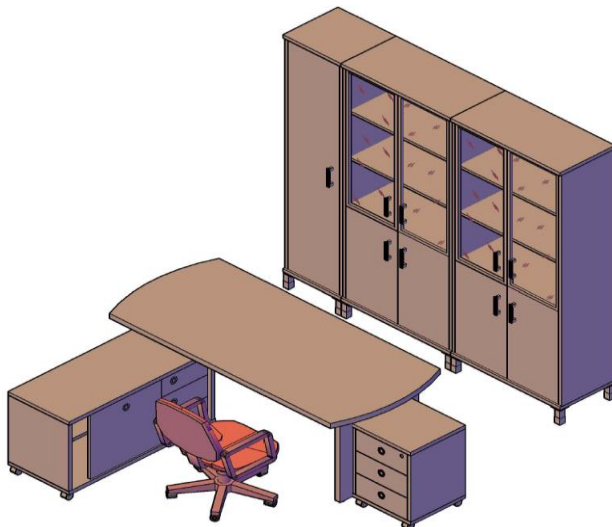

Стол рабочий В 102 - 1шт.
Тумба мобильная В 202 - 1шт.
Дверь для тумбы В 552 - 1шт.
Приставка В 304 - 1шт.
Опора В 602.1 - 1шт.
Каркас стеллажа В 431 - 1шт.
Каркас стеллажа В 430 - 1шт.
Каркас гардероба В 702 - 1шт.
Панель В 850 - 2шт.
Дверь деревянная В 530 - 2шт.
Стекло в раме В 532 - 2шт.
Опоры мебельные UZ40-100-4 (набор из 4-х штук) - 2шт.

Наименование/Артикул