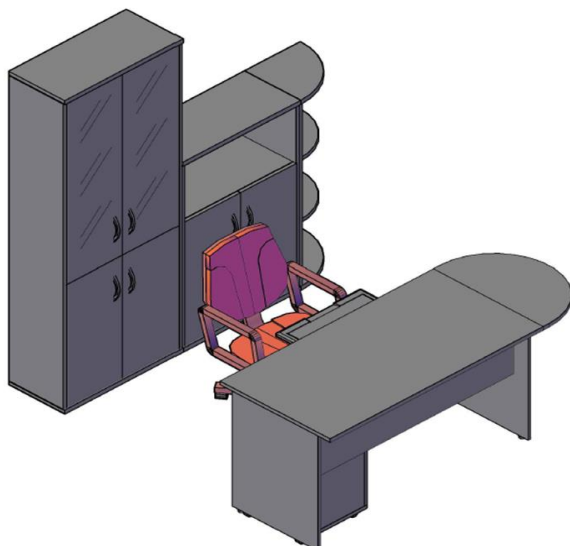

Наименование/артикул

Стол рабочий СП-3

Приставка ПР-11

Опора ВТ-710.1

Тумба приставная ТП-4

Стеллаж угловой УС-1

Стеллаж угловой УС-1

Стеллаж узкий СУ-1.4 Л

Стеллаж узкий СУ-1.4 Пр

Стеллаж СТ-1.5

Общая сумма:

Оперативная мебель IMAGO

Комбинация №3