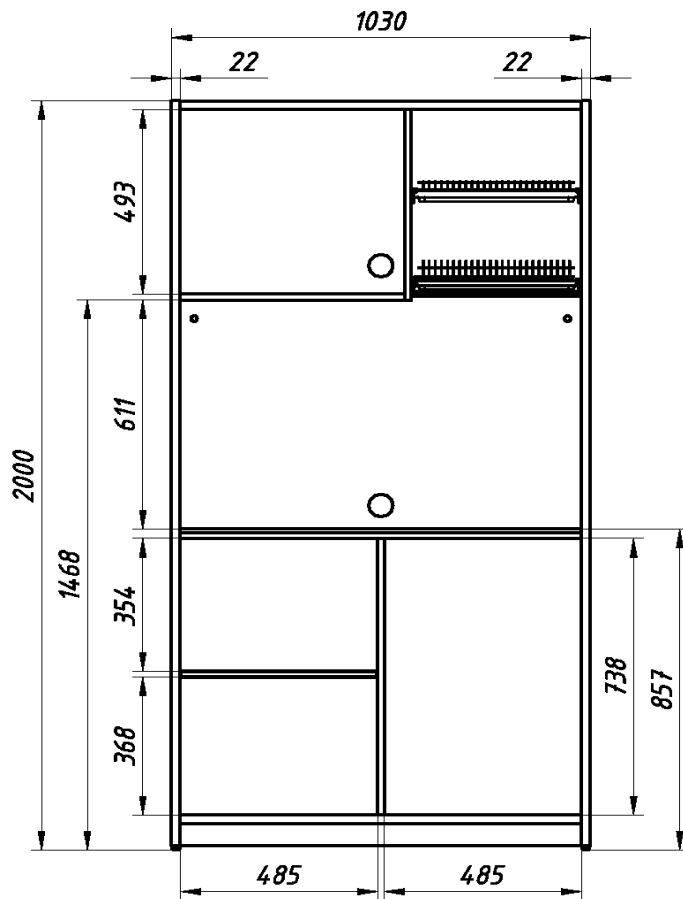

Мини-кухня

Цвет каркаса: **Металлик**

Фасады ЛДСП: **Серый, Дуб Сонома светлый**

Фасады МДФ: **Дуб Сонома, Бук Тиара**

Изображение	Артикул	Габаритные размеры (мм)	Описание	Вес (кг)	Объем (м.куб)
Шкаф для посуды					
	SCB 120.3	1030x600x2000	Каркас из ЛДСП т. 22мм и 16мм. кромка ПВХ т.2мм. Цвет полок и задней стенки каркаса – Серый. Столешница выполнена из влагостойкой ЛДСП толщиной 28мм, постформинг, в цвете – Марсель. Каркас шкафа комплектуется сушкой для посуды (поддон в комплекте). Внутренние размеры ниши под микроволновую печь: 551x420x493мм, ниши под холодильник: 485x525x738мм. Фасады из ЛДСП т.16мм, кромка ПВХ т.2мм, комплектуются ручками "скоба".	99,32	0,209
	SCB 120.3ML	1030x600x2000	Каркас шкафа для посуды комплектуется фасадами из МДФ т. 19мм с "L"-образной фрезеровкой в пленке ПВХ, комплектуются ручками "скоба".	102,82	0,209
	SCB 120.3MT	1030x600x2000	Каркас шкафа для посуды комплектуется фасадами из МДФ т.19мм с "Т"-образной фрезеровкой в пленке ПВХ, комплектуются ручками "скоба".	102,82	0,209
	SCB 120.2	1030x600x2000	Каркас шкафа для посуды комплектуется фасадами из ЛДСП т.16мм с кромкой ПВХ т.2мм, комплектуются ручками "скоба".	108,32	0,216
	SCB 120.2ML	1030x600x2000	Каркас шкафа для посуды комплектуется фасадами из МДФ т.19мм с "L"-образной фрезеровкой в пленке ПВХ, комплектуются ручками "скоба".	110,32	0,222
	SCB 120.2MT	1030x600x2000	Каркас шкафа для посуды комплектуется фасадами из МДФ т.19мм с "Т"-образной фрезеровкой в пленке ПВХ, комплектуются ручками "скоба".	110,32	0,222

BC-42B

420x420x500

Холодильник "GASTRORAG" для тумбы с фригобаром. Внутри 2 полки, подсветка, цвет - белый.

10,2

0,088

*Двери верхние и нижние
условно не показаны*

*Стенка боковая левая
условно не показана*

*Панель верхняя условно не
показана*