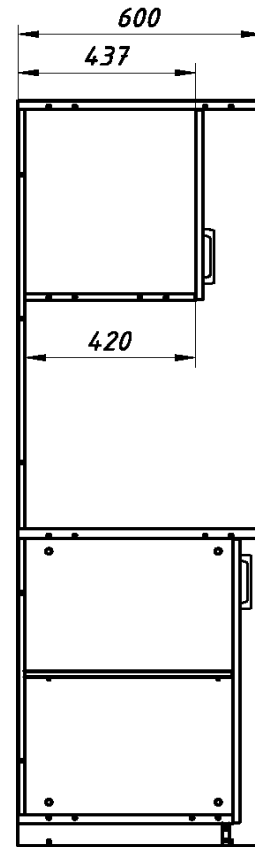

Мини-кухня

Цвет каркаса: **Металлик**

Фасады ЛДСП: **Серый, Дуб Сонома светлый**

Фасады МДФ: **Дуб Сонома, Бук Тиара**

Изображение	Артикул	Габаритные размеры (мм)	Описание	Вес (кг)	Объем (м.куб)
Шкаф для посуды					
	SCB 120.3	1030x600x2000	Каркас из ЛДСП т. 22мм и 16мм. кромка ПВХ т.2мм. Цвет полок и задней стенки каркаса – Серый. Столешница выполнена из влагостойкой ЛДСП толщиной 28мм, постформинг, в цвете – Марсель. Каркас шкафа комплектуется сушкой для посуды (поддон в комплекте). Внутренние размеры ниши под микроволновую печь: 551x420x493мм, ниши под холодильник: 485x525x738мм. Фасады из ЛДСП т.16мм, кромка ПВХ т.2мм, комплектуются ручками "скоба".	99,32	0,209
	SCB 120.3ML	1030x600x2000	Каркас шкафа для посуды комплектуется фасадами из МДФ т. 19мм с "L"-образной фрезеровкой в пленке ПВХ, комплектуются ручками "скоба".	102,82	0,209
	SCB 120.3MT	1030x600x2000	Каркас шкафа для посуды комплектуется фасадами из МДФ т.19мм с "Т"-образной фрезеровкой в пленке ПВХ, комплектуются ручками "скоба".	102,82	0,209
	SCB 120.2	1030x600x2000	Каркас шкафа для посуды комплектуется фасадами из ЛДСП т.16мм с кромкой ПВХ т.2мм, комплектуются ручками "скоба".	108,32	0,216
	SCB 120.2ML	1030x600x2000	Каркас шкафа для посуды комплектуется фасадами из МДФ т.19мм с "L"-образной фрезеровкой в пленке ПВХ, комплектуются ручками "скоба".	110,32	0,222
	SCB 120.2MT	1030x600x2000	Каркас шкафа для посуды комплектуется фасадами из МДФ т.19мм с "Т"-образной фрезеровкой в пленке ПВХ, комплектуются ручками "скоба".	110,32	0,222

BC-42B

420x420x500

Холодильник "GASTRORAG" для тумбы с фригобаром. Внутри 2 полки, подсветка, цвет - белый.

10,2

0,088

*Двери верхние и нижние
условно не показаны*

*Стенка боковая левая
условно не показана*