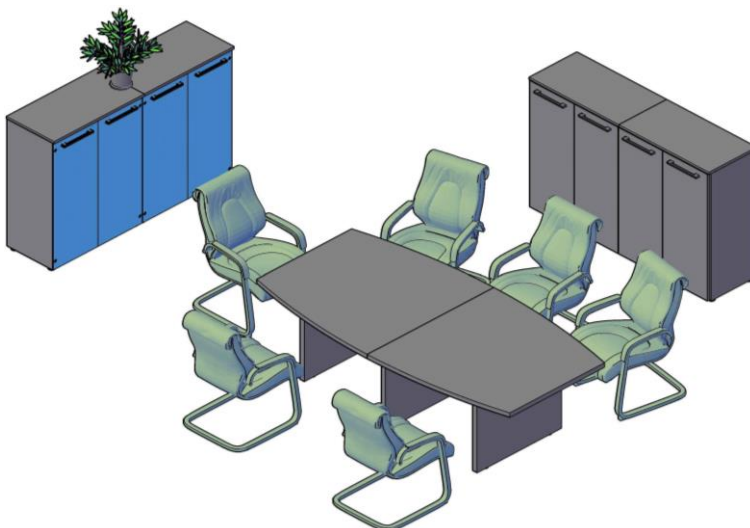

Стол руководителя MST 189
Брифинг-приставка MB 127
Тумба MCRT 1055(L)
Стеллаж МНС 85
Стеллаж МНС 42
Стеллаж МНС 42
Дверь MHD 42-1
Дверь MHD 42-1
Дверь MLD 42-2
Дверь стеклянная AMGD 42-1
Дверь стеклянная AMGD 42-1
Фурнитура для двери стеклянной AMGT 42-F
Фурнитура для двери стеклянной AMGT 42-F

Кабинет руководителя Morris

Комбинация №3

Наименование/артикул