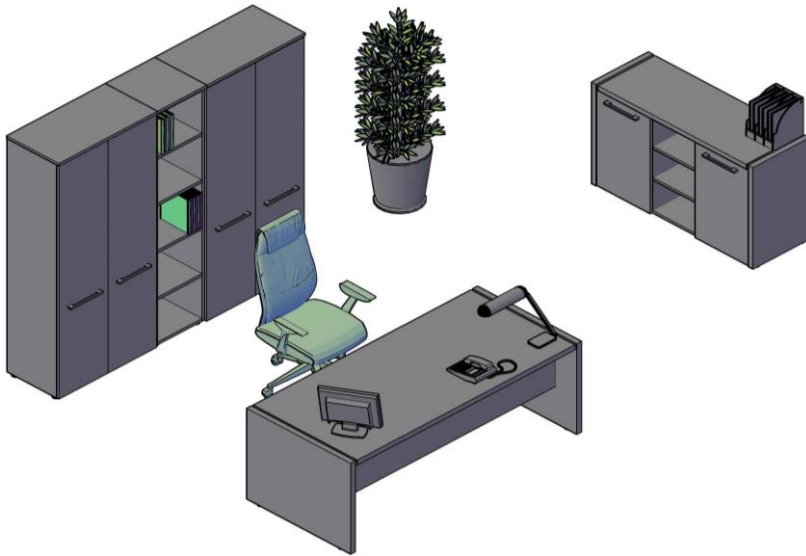

Кабинет руководителя Morris

Комбинация №2

Комбинации элементов

Кабинет руководителя Morris

Комбинация №1

Наименование/артикул