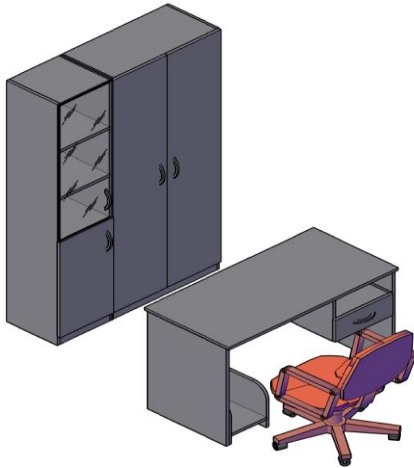

Комбинации элементов

Оперативная мебель SIMPLE

Комбинация №1