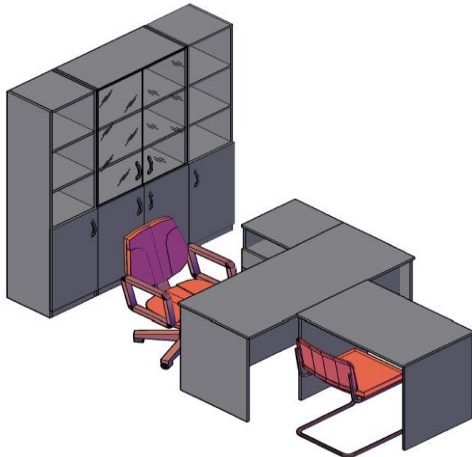

Комбинации элементов

Оперативная мебель SIMPLE

Комбинация №1

Наименование/Артикул

Стол рабочий S-1200
Тумба подвесная SC-1V
Подставка под с/б SB-1
Каркас стеллажа SR-5W
Каркас стеллажа SR-5U
Дверь высокая SD-5B(R)
Дверь высокая SD-5B(L)
Дверь низкая SD-2S(L)
Дверь стеклянная SG-3M
Комплект фурнитуры SF-3M

Оперативная мебель SIMPLE

Комбинация №2

Наименование/Артикул

Стол рабочий S-1400
Тумба приставная SC-3D.1
Стол рабочий S-900
Каркас стеллажа SR-5W
Каркас стеллажа SR-5U
Каркас стеллажа SR-5U
Дверь низкая SD-2S(L)
Дверь низкая SD-2S(L)
Дверь низкая SD-2S(R)
Дверь низкая SD-2S(R)
Дверь низкая SD-2S(R)
Дверь стеклянная SG-3M
Дверь стеклянная SG-3M
Комплект фурнитуры SF-3M
Комплект фурнитуры SF-3M