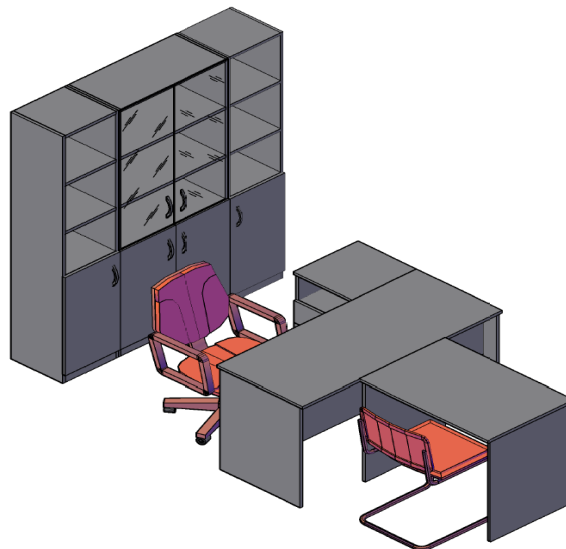

Шкафы узкие, комплектуются левыми или правыми деревянными дверьми

Название	Картинка	Артикул	Кол.	Состоит							
				Стеллаж	кол.	Дверь	кол.	Стекло+фурнитура	кол.	Ящик	кол.
Шкаф колонка комбинированная		SR-5U.2(L/R)	1	SR-5U	1	SD-2S(L/R)	1	SG-3M + SF-3M	1	2SG-3M	1

Комбинации элементов

Оперативная мебель SIMPLE

Комбинация №1

Наименование/Артикул

Стол рабочий S-1200
Тумба подвесная SC-1V
Подставка под с/б SB-1
Каркас стеллажа SR-5W
Каркас стеллажа SR-5U
Дверь высокая SD-5B(R)
Дверь высокая SD-5B(L)
Дверь низкая SD-2S(L)
Дверь стеклянная SG-3M
Комплект фурнитуры SF-3M

Оперативная мебель SIMPLE

Комбинация №2

Наименование/Артикул

Стол рабочий S-1400
Тумба приставная SC-3D.1
Стол рабочий S-900
Каркас стеллажа SR-5W
Каркас стеллажа SR-5U
Каркас стеллажа SR-5U
Дверь низкая SD-2S(L)
Дверь низкая SD-2S(L)
Дверь низкая SD-2S(R)
Дверь низкая SD-2S(R)
Дверь стеклянная SG-3M
Дверь стеклянная SG-3M
Комплект фурнитуры SF-3M
Комплект фурнитуры SF-3M