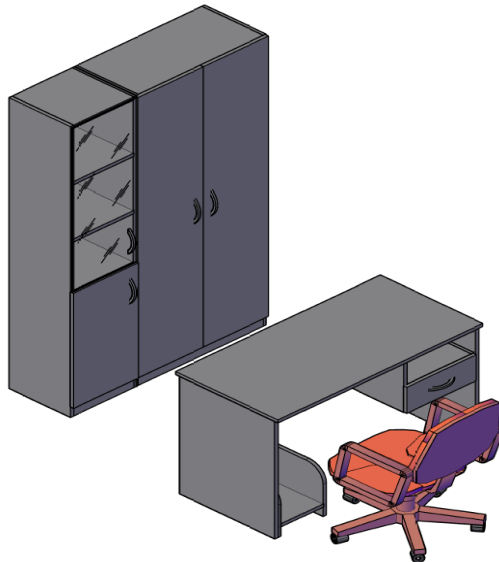

Гардероб

Название	Картинка	Артикул	Кол.	Состоит					
				каркас	кол.	дверь	кол.	Стекло+фурнитура	кол.
Гардероб		SR-G.1	1	SR-G	1	SD-5B(L)	1		
						SD-5B(R)	1		
Гардероб		SRW 60	1	SRW 60-1	1	SD-6B	1		

Комплектация шкафов серии SIMPLE с ящиками для стекол

Двери:	SD-2S(L/R)	дверь низкая	Стекло:	SG-3M	стекло среднее
	SD-5B (L/R)	дверь высокая			
	SD-1A(L/R)	дверь для антресолей			

Шкафы широкие

Название	Картинка	Артикул	Кол.	Состоит							
				Стеллаж	кол.	Дверь	кол.	Стекло+фурнитура	кол.	Ящик	кол.
Шкаф комбинированный		SR-5W.2	1	SR-5W	1	SD-2S(L)	1	SG-3M + SF-3M	2	2SG-3M	2
						SD-2S(R)	1				

Шкафы узкие, комплектуются левыми или правыми деревянными дверьми

Название	Картинка	Артикул	Кол.	Состоит							
				Стеллаж	кол.	Дверь	кол.	Стекло+фурнитура	кол.	Ящик	кол.
Шкаф колонка комбинированная		SR-5U.2(L/R)	1	SR-5U	1	SD-2S(L/R)	1	SG-3M + SF-3M	1	2SG-3M	1

Комбинации элементов

Оперативная мебель SIMPLE

Комбинация №1

Наименование/Артикул

Стол рабочий S-1200
Тумба подвесная SC-1V
Подставка под с/б SB-1
Каркас стеллажа SR-5W
Каркас стеллажа SR-5U
Дверь высокая SD-5B(R)
Дверь высокая SD-5B(L)
Дверь низкая SD-2S(L)
Дверь стеклянная SG-3M
Комплект фурнитуры SF-3M