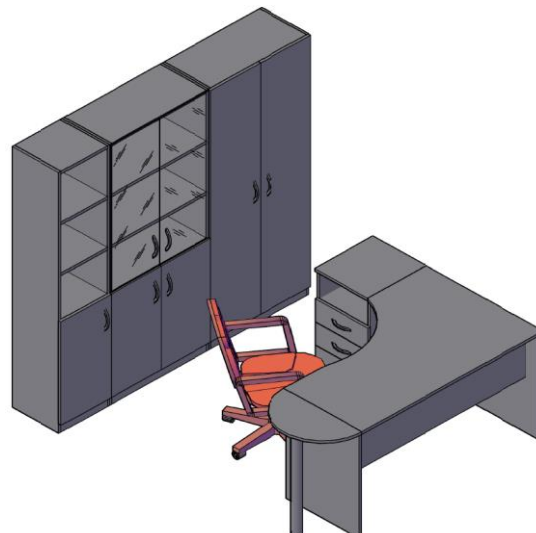

Наименование/Артикул

Стол рабочий S-1400
Тумба приставная SC-3D.1
Стол рабочий S-900
Каркас стеллажа SR-5W
Каркас стеллажа SR-5U
Каркас стеллажа SR-5U
Дверь низкая SD-2S(L)
Дверь низкая SD-2S(L)
Дверь низкая SD-2S(R)
Дверь низкая SD-2S(R)
Дверь стеклянная SG-3M
Дверь стеклянная SG-3M
Комплект фурнитуры SF-3M
Комплект фурнитуры SF-3M

Оперативная мебель SIMPLE

Комбинация №3